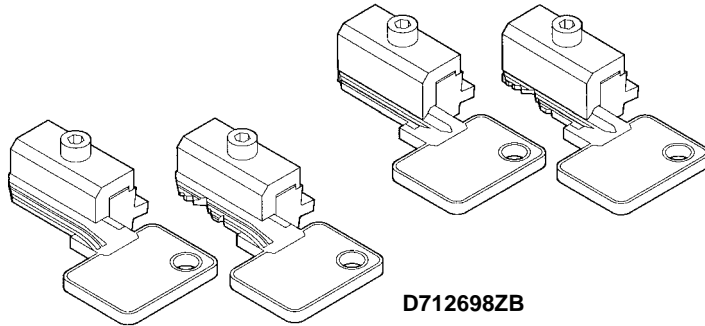

CY19P CY19

BRIGGS & STRATTON (USA)

OPTIONAL

D709576ZB
Pair of shims
Coppia spessori
Passtücke
Jeu de cales
Par de chapas de espesor

PER:
FOR: **CISA (I)**

"SP" "TSP"

ABUS (D)

OPTIONAL