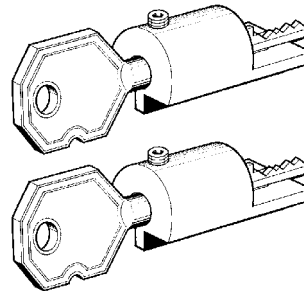

D701815ZB

*Adaptors for XBW4 keys
Adattatori per chiavi XBW4
Adapters für XBW4 Schlüssel
Adaptateurs pour clés XBW4
Adaptadores para llaves XBW4*

SPECIAL ORDER

PER: **CAVITH (F)**
FOR: