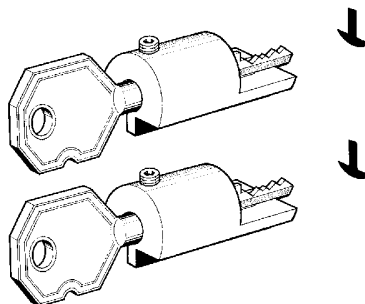

SPECIAL
ORDER

D701816ZB

Adaptors for XBW5-XB1 keys
Adattatori per chiavi XBW5-XB1
Adapters für XBW5-XB1 Schlüssel
Adaptateurs pour clés XBW5-XB1
Adaptadores para llaves XBW5-XB1