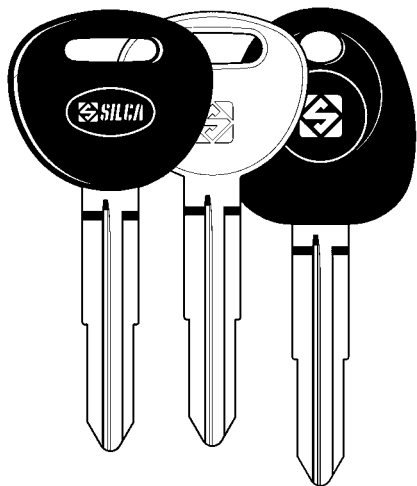

PER:
FOR:

FRIPA (D)

OPTIONAL

D708369ZB

Adaptors for FRIPA keys
Adattatori per chiavi FRIPA
Adapters für FRIPA Schlüssel
Adaptateurs pour clés FRIPA
Adaptadores para llaves FRIPA

BRAVO BD évolution

PER:
FOR: **HYUNDAI (J)**