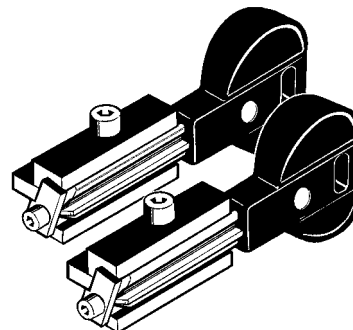

D707754ZB
Adaptors for SIMPLEX keys
Adattatori per chiavi SIMPLEX
Adapters für SIMPLEX Schlüssel
Adaptateurs pour clés SIMPLEX
Adaptadores para llaves SIMPLEX