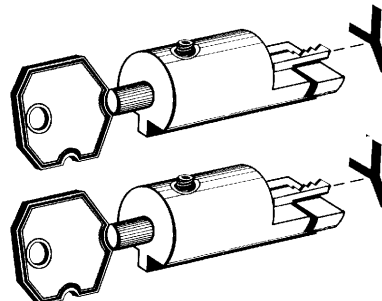

BRAVO BD évolution

PER:
FOR:

ALA (I)

FIAM (I)

OPTIONAL

D701812ZB

Adaptors for XAA1-XF1 keys
 Adattatori per chiavi XAA1-XF1
 Adapters für XAA1-XF1 Schlüssel
 Adaptateurs pour clés XAA1-XF1
 Adaptadores para llaves XAA1-XF1