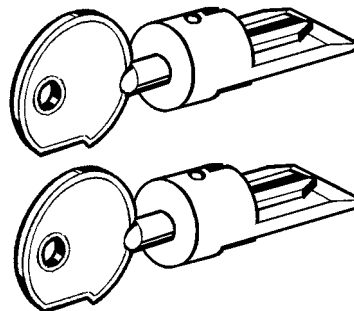

D708369ZB

Adaptors for FRIPA keys
Adattatori per chiavi FRIPA
Adapters für FRIPA Schlüssel
Adaptateurs pour clés FRIPA
Adaptadores para llaves FRIPA