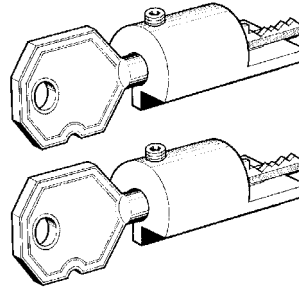

BRAVO BD évolution

PER: **BURG WACHTER (D)**
FOR:

XBW5

OPTIONAL

D701816ZB

*Adaptors for XBW5-XB1 keys
Adattatori per chiavi XBW5-XB1
Adapters für XBW5-XB1 Schlüssel
Adaptateurs pour clés XBW5-XB1
Adaptadores para llaves XBW5-XB1*