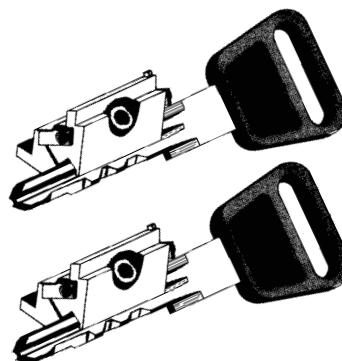

D700011ZB

Adattatori per chiavi HU42P-HU45P
Adaptors for HU42P-HU45P keys
Adapters für HU42P-HU45P Schlüssel
Adaptateur pour clés HU42P-HU45P
Adaptadores para llaves HU42P-HU45P